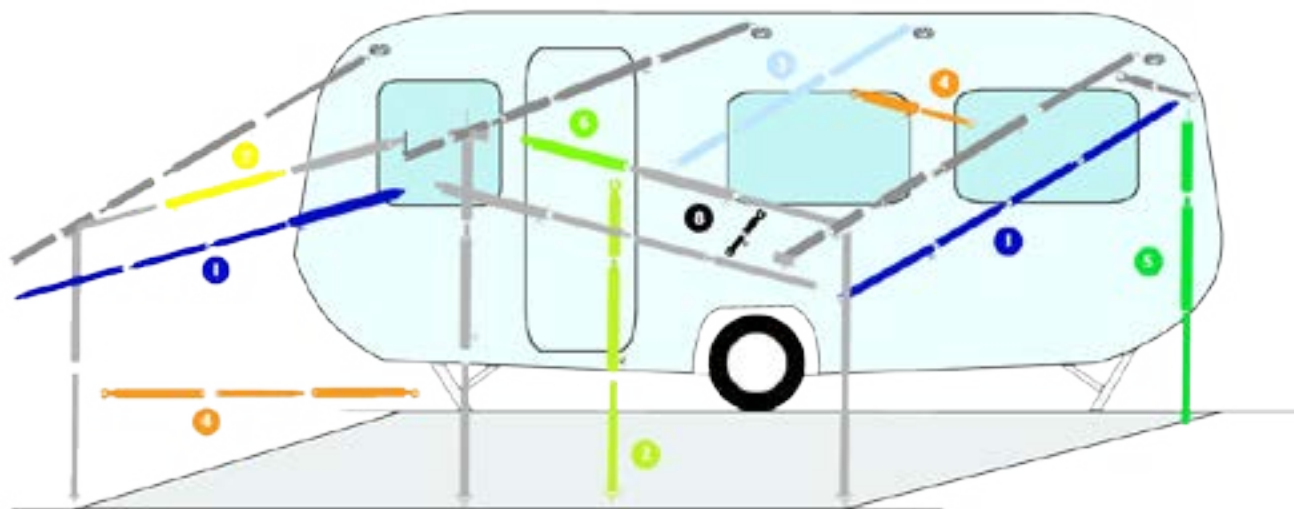

Σκελετός σκηνών και επιπλέον σίδερα ενισχύσεων

1. Τηλεσκοπικό σίδερο γείσου

	Σωλήνας	Μήκος	Κωδικός	Τιμή
Σιδερένιος	Ø 22 x 1 mm	200 - 280 cm	20102	17,50

5. Τηλεσκοπικό σίδερο κάθετο με μύτη για τέντες

	Σωλήνας	Μήκος	Κωδικός	Τιμή
Σιδερένιος	Ø 22 x 1 mm	165 - 250 cm	20126	14,90

2. Τηλεσκοπικό σίδερο καθέτου ποδιού

	Σωλήνας	Μήκος	Κωδικός	Τιμή
Σιδερένιος	Ø 25 x 1 mm	170 - 260 cm	20107	15,90
Σιδερένιος	Ø 28 x 1 mm	170 - 260 cm	20108	20,90

6. Ενδιάμεσο σίδερο επέκτασης
Συσκευασία 2 τεμ.

	Σωλήνας	Μήκος	Κωδικός	Τιμή
Σιδερένιος	Ø 19 x 1 mm	80 cm	20129	9,90
Σιδερένιος	Ø 22 x 1 mm	80 cm	20130	10,90
Σιδερένιος	Ø 25 x 1 mm	80 cm	20131	11,90

3. Τηλεσκοπικό σίδερο οριζόντιο οροφής

	Σωλήνας	Μήκος	Κωδικός	Τιμή
Σιδερένιος	Ø 22 x 1 mm	170 - 260 cm	20112	17,40
Σιδερένιος	Ø 25 x 1 mm	170 - 260 cm	20113	17,90

7. Τηλεσκοπικό σίδερο γείσου

	Σωλήνας	Μήκος	Κωδικός	Τιμή
Σιδερένιος	Ø 22 x 1 mm	170 - 260 cm	20375	

4. Τηλεσκοπικό σίδερο οροφής, με πιάστρες

	Σωλήνας	Μήκος	Κωδικός	Τιμή
Σιδερένιος	Ø 22 x 1 mm	170 - 260 cm	20257	17,50
Σιδερένιος	Ø 25 x 1 mm	170 - 260 cm	20258	17,90

4. Τηλεσκοπικό σίδερο οριζόντιο οροφής, με λάμα

	Σωλήνας	Μήκος	Κωδικός	Τιμή
Σιδερένιος	Ø 22 x 1 mm	170 - 260 cm	20122	22,90

ΣΚΕΛΕΤΟΣ ΤΕΝΤΑΣ ΚΑΙ ΣΚΗΝΗΣ

Βασικός σκελετός τέντας
Διάμετρος Ø 25 mm, ιδανικός για τέντα, με τρία κάθετα και τρία οριζόντια.
Για μεγαλύτερη αντοχή σε καιρικές συνθήκες ενισχύστε με σίδερα αναλόγως με τις ανάγκες και το μήκος της τέντας.

17041 134,50

Βασικός σκελετός σκηνής
Διάμετρος Ø 25 mm, ιδανικός για σκηνή, με τρία κάθετα και τρία οριζόντια. Η συσκευασία δεν περιέχει τα σίδερα μαρκίζας.
Για μεγαλύτερη αντοχή σε καιρικές συνθήκες ενισχύστε με σίδερα αναλόγως με τις ανάγκες και το μήκος της τέντας.

12020 134,50

Σκελετός σκηνής ενισχυμένος
Διάμετρος Ø 25 mm. Ο σκελετός αποτελείται από πέντε οριζόντια (3 βασικά και 2 επιπλέον), 3 κάθετα και επιπλέον σίδερα μαρκίζας. Με επέκταση σιδηρών κατάλληλος για περίμετρο μεγάλων σκηνών έως και 1210 cm.

20381 187,00