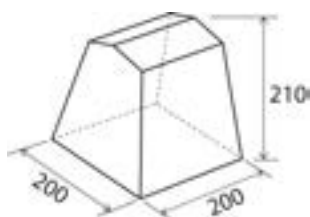

16075 197,50