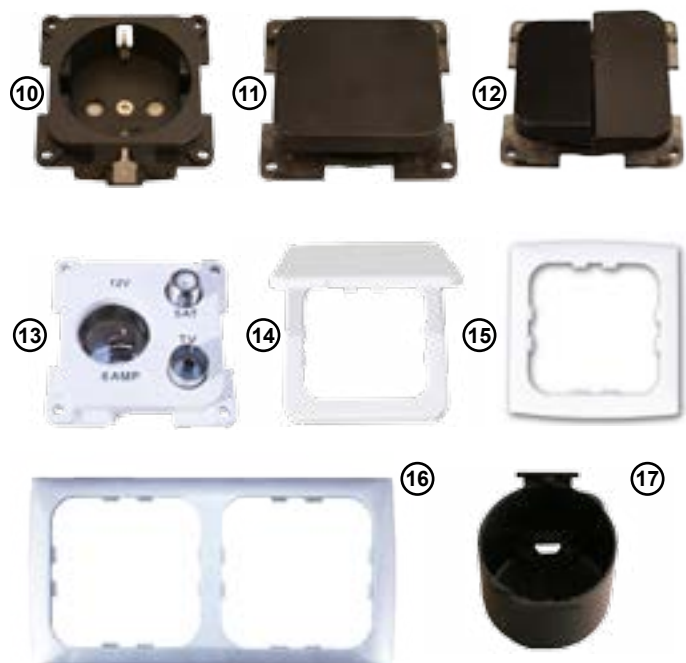

8. Φις αναπτήρα 12 V
Με ασφάλεια η οποία μπορεί να
αντικατασταθεί.
Εώς 8 A.
83059 5,70

17. Κουτί

Χωνευτό για την σωστή και ασφαλή τοποθέτηση πριζών και διακοπών.

	82255	1,20