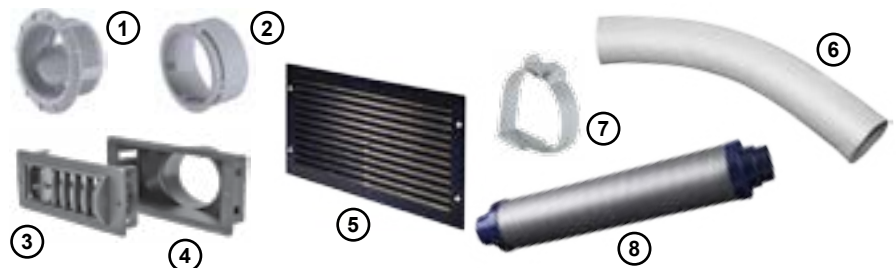

Εξαρτήματα τοποθέτησης κλιματιστικών

1. Τερματικό με πεταλούδα
Ρυθμιζόμενη και κατευθυνόμενη ροή αέρος για σωλήνα Ø 65 mm.
56039 3,50

2. Βίδα - Τερματικό
Τοποθετείτε πίσω από το τοίχωμα του επίπλου. Απαραίτητο για την σταθεροποίηση των ακροφυσίων.
56047 2,20

3. Ακροφύσιο ορθογώνιο
Μέγεθος 145 x 50 mm
53040 20,90

4. Στόμιο εισαγωγής
Απαιτείται για την τοποθέτηση σωλήνα Ø 65 mm στο ορθογώνιο ακροφύσιο.
53041 2,70

5. Σήτα αναρρόφησης
Ειδικό εξάρτημα πλέγματος 500 cm² για τη σωστή αναρρόφηση και λειτουργία της συσκευής. Μέγεθος: 350 x 190 mm
53104 20,30

6. Σωλήνας κλιματιστικών
Ο ειδικός σωλήνας αέρα ψύξης έχει διάμετρο Ø 65 mm. Τιμή ανά μέτρο.
53107 12,50

7. Σφιγκτήρας Ø 65 mm
56062 1,40

8. Αποσβεστήρας θορύβων
Αποσβεστήρας θορύβων για σωλήνα αέρος ψύξης εξασφαλίζει τη μείωση θορύβου έως και 50%. Μήκος: 500 mm.
53101 55,00

Περιγραφή	Saphir compact	Saphir comfort	Saphir comfort RC	Saphir vario
Τάση λειτουργίας	230 - 240 V 50 Hz	230 - 240 V 50 Hz	230 - 240 V 50 Hz	230 - 240 V 50 Hz
Κατανάλωση	230 V: 2,8 A 12 V: 55 A	230 V: 4,2 A 12 V: -	230 V: 4,2 A 12 V: -	230 V: 1,7 A / 3 A / 4,4 A 12 V: 35 A / 62,5 A
Ψυκτική απόδοση	1.800 W	2.400 W	2.400 W	600 W / 1.500 W / 2.000 W
Θερμική απόδοση	-	-	1.700 W	-
Απόδοση σε BTU	περίπου 6.200 BTU	περίπου 8.200 BTU	περίπου 8.200 BTU	περίπου 6.800 BTU
Βάρος	20 kg	22,5 kg	23,5 kg	28 kg
Μέγεθος (Μ x Π x Υ)	560 x 400 x 290 mm	710 x 400 x 290 mm	628 x 400 x 290 mm	800 x 550 x 200 mm