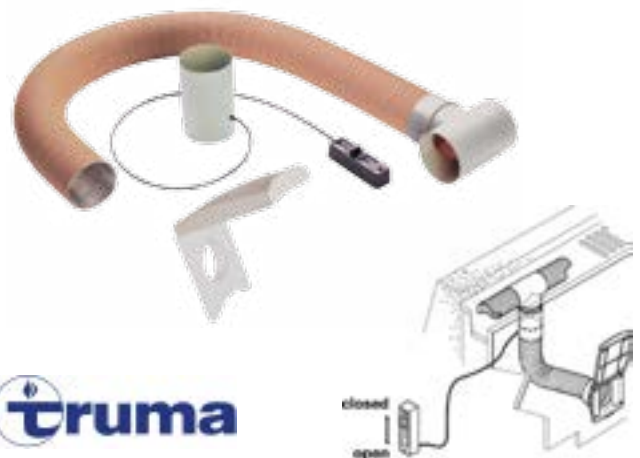

Σετ θέρμανσης σκηνής

Αποτελείται από την έξοδο με καπάκι, σύνδεση T, σύρτη και 100 cm σωλήνα αέρος Ø 65 mm.
Ιδανικό για την θέρμανση της σκηνής σας τους χειμερινούς μήνες χωρίς επιπλέον έξοδα, απλά τοποθετώντας το σετ θέρμανσης σκηνής.
Γρήγορος και εύκολος τρόπος τοποθέτησης. (λιγότερο μίας ώρας)
56100 64,90