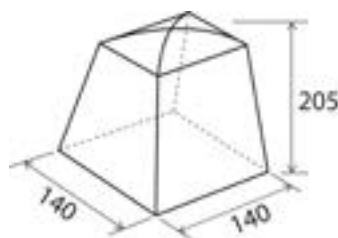

16025 56,10