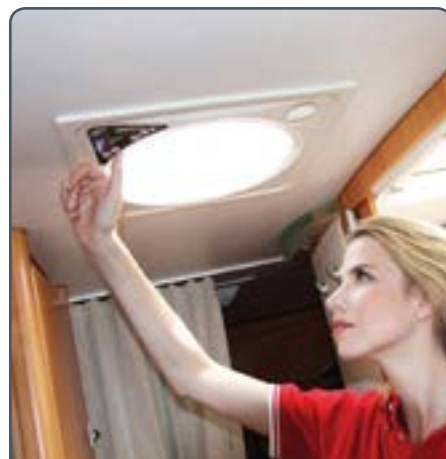

VENT 28

Καπάκι οροφής Fiamma Vent 28

Με πεταλούδα και με αεροδυναμικό σχεδιασμό. Τομή τοποθέτησης 28 x 28 cm. Με σήτα και αυτόνομο εξαερισμό. Από ανθεκτικό πλαστικό. Ιδανικό για το μπάνιο. Δεν απαιτείται να τρυπήσετε.

Για πάχος οροφής 2,5 cm - 5 cm.
Εξωτερικό μέγεθος καπέλου 35 x 34,5 cm.
Ύψος πάνω από την οροφή 9 cm.

Βάρος: 2,1 kg
Γάλακτος
Διαφανές

94087 69,00
94088 79,00

TURBO-VENT
Premium

Turbo Vent Premium

Μοντέρνα γραμμή και με εύκολο χειρισμό. Διαθέτει νέο ηλεκτρονικό σύστημα στο οποίο η εντολές γίνονται με το πάτημα των κουμπιών με το δάχτυλο. Οι εντολές λειτουργίας δίνονται στο πίνακα ελέγχου με την ένδειξη Led. Οι στροφές του ανεμιστήρα ρυθμίζονται με μεγαλύτερη ακρίβεια όπως και η φορά των πτερυγίων για αερισμό ή εξαερισμό, με την χρήση του συστήματος "Touch" (αφής) στον πίνακα ελέγχου. Κατάλληλο για τομή τοποθέτησης 39 - 43 cm. Τοποθετείτε για πάχος οροφής 30 - 50 mm.

Γάλακτος 94190 237,70
Διαφανές 94191 262,40

VENT

Καπάκι οροφής Fiamma Vent

Με πεταλούδα ανοίγματος και με αεροδυναμικό σχεδιασμό. Τομή τοποθέτησης 40 x 40 cm. Με σήτα και αυτόνομο εξαερισμό. Από ανθεκτικό πλαστικό. Μπορεί να τοποθετηθεί σε οροφές πάχους από 30 - 50 mm. Εξωτερικό ύψος καπακιού 8,5 cm. Βάρος: 2,8 kg

Γάλακτος 94082 59,00
Διαφανές 94084 79,00

VENT 50

Καπάκι οροφής Fiamma Vent 50

Με χερούλια τα οποία μπορούν να ανοίγουν από όλες τις πλευρές. Με σήτα και συσκόπηση. Από ανθεκτικό πλαστικό.

Μπορεί να τοποθετηθεί σε οροφές από 30 - 70 mm.

Τομή τοποθέτησης 50 x 50 cm.
Εξωτερικό ύψος καπακιού 8,5 cm.

Γάλακτος 94069 109,00
Διαφανές 94070 149,00

Turbo - Kit 12 Volt