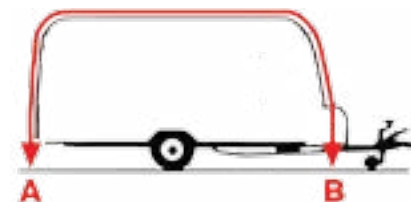

Μετρήστε από το A, έως το B, για να βρείτε το σωστό μέγεθος της σκηνής