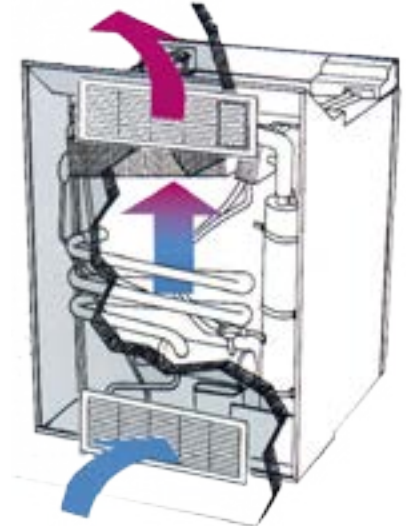

52156 12,60

Διπλή μπάρα

Για ψυγεία και ντουλάπια.
Τηλεσκοπική.
Μία πολύ καλή λύση για την σταθεροποίηση αντικειμένων.
Με μια απλή κίνηση ρυθμίζονται στο απαιτούμενο πλάτος.

Σε δύο μεγέθη.

Μήκος 25,5 - 43 cm 51042 9,20
Μήκος 40,5 - 71 cm 51043 10,30