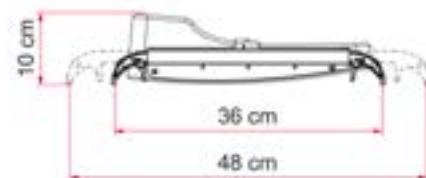

94053 69,90

TURBO-KIT

Μοντέρνα και λειτουργική σήτα συσκώτισης από την MPK για τους τύπους καπακιών οροφής 40 x 40 cm.
Με σήτα για έντομα και συσκώτιση ακορντεόν. Το συνολικό μέγεθος του πλαισίου είναι 565 x 530 x 34 mm.
Βάρος: 970 g.