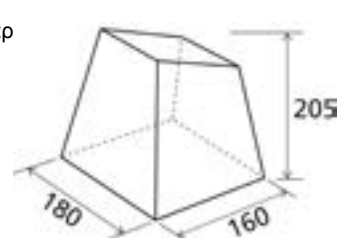

16070 155,90