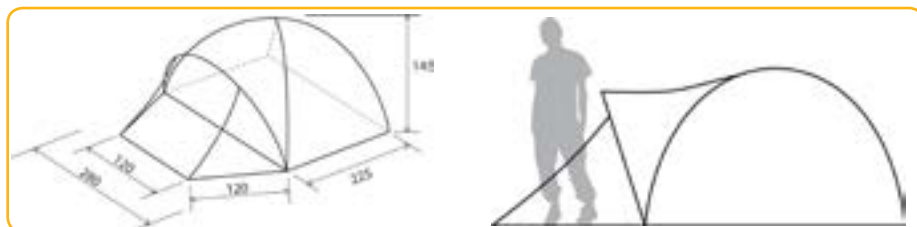

Σκηνή Duke Outdoor, 5 ατόμων

Μεγάλη οικογενειακή σκηνή για άνετη διαμονή.

Τα μεγάλα παράθυρα δίνουν φως στο εσωτερικό της σκηνής. Στην συσκευασία συμπεριλαμβάνεται το εσωτερικό δωμάτιο ύπνου, εξαρτήματα σταθεροποίησης και σάκο μεταφοράς. Το δάπεδο σας προστατεύει από την υγρασία. Χωρητικότητα:

5 ατόμων. Εξωτερικό ύφασμα 68D Polyester PU/Alu. Αδιαβροχοποίηση: 3000 mm

Δάπεδο PE πλαστικό.

Εσωτερικό δωμάτιο: (Πλάτος x Βάθος x Ύψος) 320 x 220 x 180 cm

Σκελετός από μπανέλες (fiberglass).

Σάκος μεταφοράς 69 x Ø 29 cm

Βάρος: 13,8 kg

16087 339,00